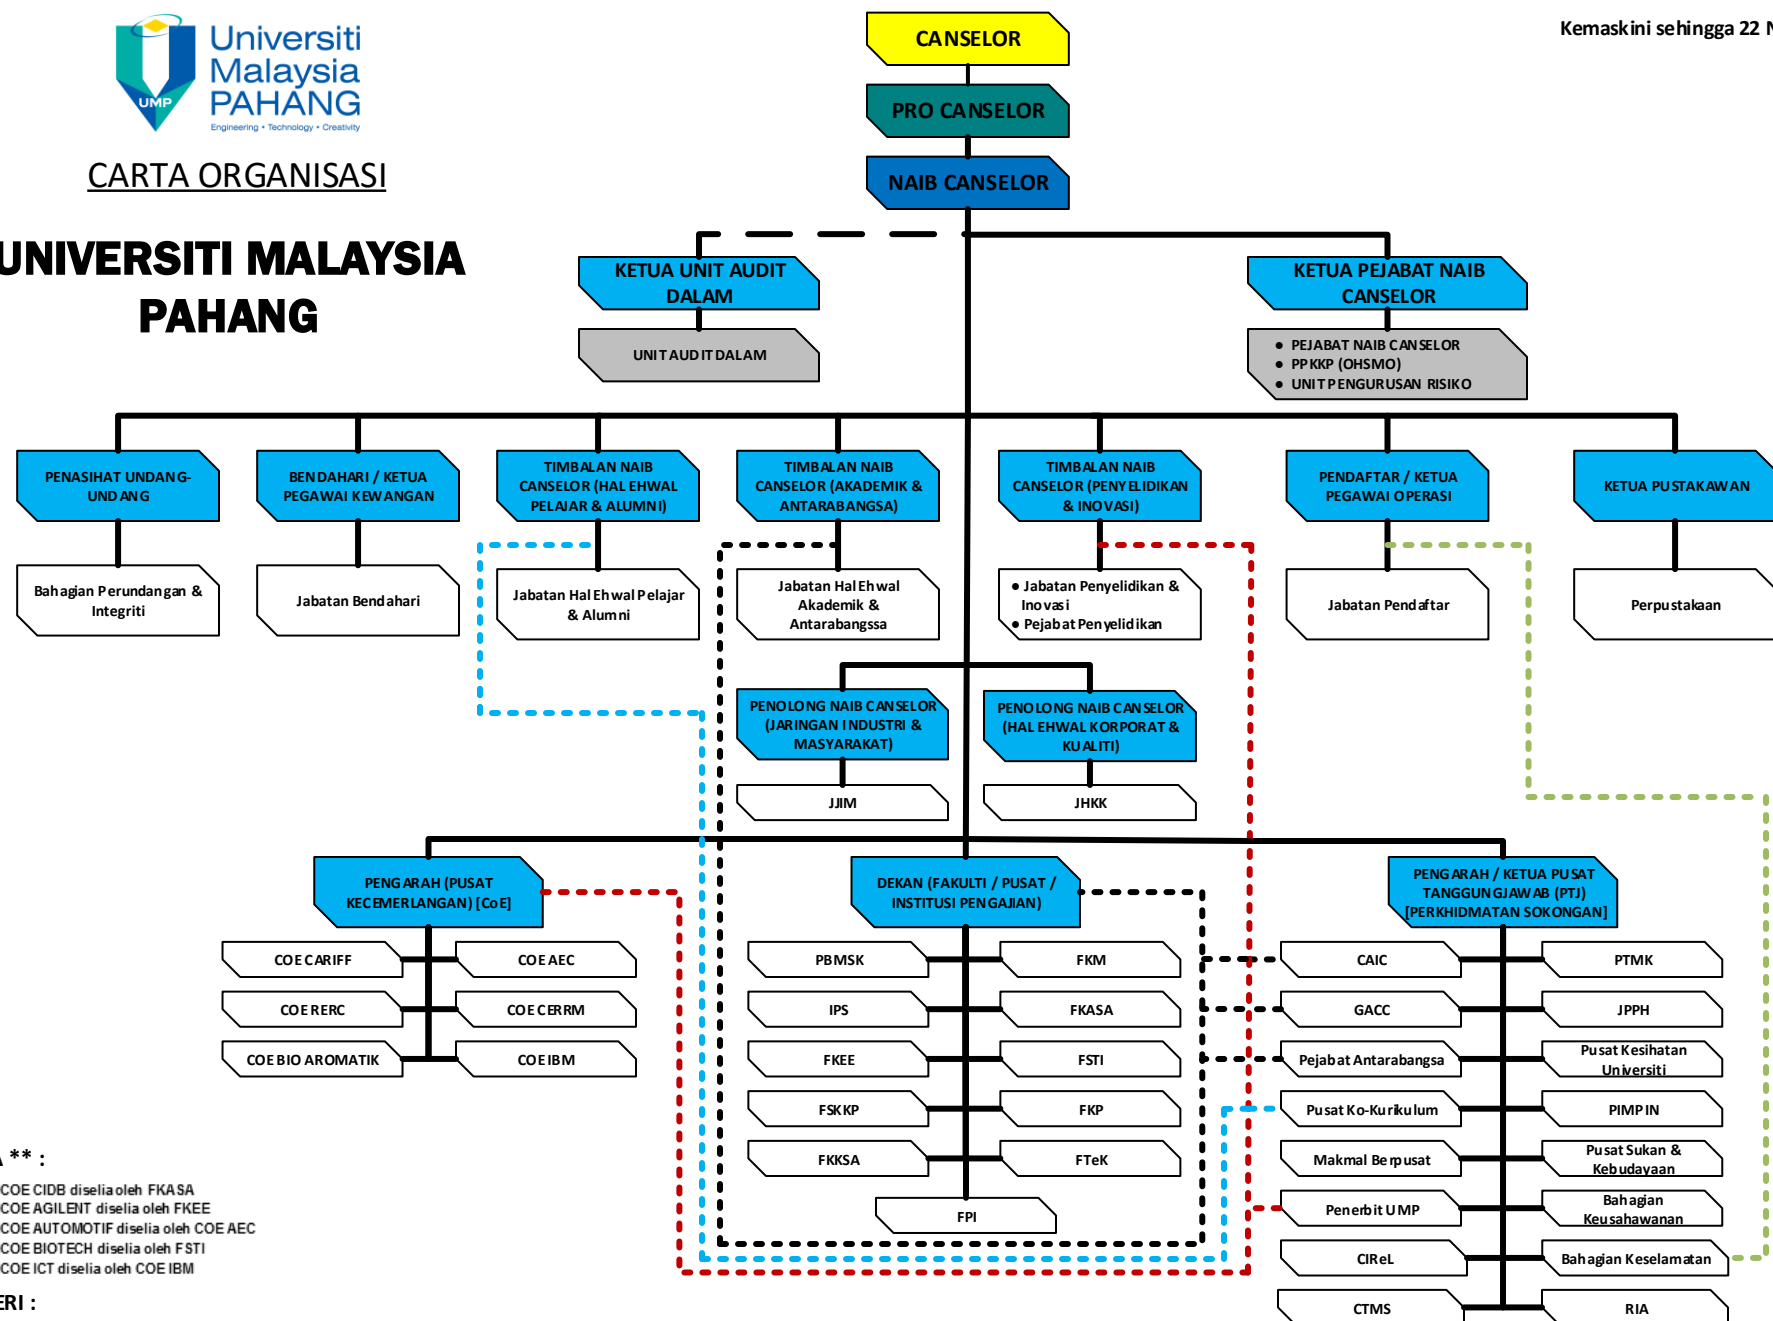

CARTA ORGANISASI

**UNIVERSITI MALAYSIA
PAHANG**

NOTA ** :

- ICOE CIBD diselia oleh FKASA
- ICOE AGILENT diselia oleh FKEE
- ICOE AUTOMOTIF diselia oleh COE AEC
- ICOE BIOTECH diselia oleh FSTI
- ICOE ICT diselia oleh COE IBM

GLOSERI :

AEC = Pusat Kejuruteraan Automotif	FKEE = Fak. Kej. Elektrik & Elektronik	FIM = Fak. Pengurusan Industri	PBMSK = Pusat Bahasa Moden & Sains Kemanusiaan	CTMS = Pusat Pengurusan & Perkhidmatan Teknologi
CAIC = Pusat Inovasi & Daya Saing Akademik	FKASA = Fak. Kej. Awam & Sumber Alam	GACC = Pusat Akademik & Kerjaya Jerman	PTMK = Pusat Teknologi Maklumat & Komunikasi	RIA = Akademi Industri Rel
CERMM = Pusat Pengurusan & Penyelidikan Sumber Alam	FKSSP = Fak. Sistem Komputer & Kej. Perisian	IPS = Institut Pengajian Siswazah	PIMPIN = Pusat Islam & Pembangunan Insan	
CARIFF = Pusat Kecemerlangan Penyelidikan Aliran Bendalir Termaju	FSTI = Fak. Sains & Teknologi Industri	JPPH = Jabatan Pembangunan & Pengurusan Harta	RERC = Pusat Kajian Nadir Bumi	
FKKSA = Fak. Kej. Kimia & Sumber Alam	FKP = Fak. Kej. Pembuatan	JJIM = Jabatan Jaringan Industri & Masyarakat	CIRel = Pusat Sumber Pengajaran & e-Pembelajaran	
FKM = Fak. Kej. Mekanikal	FTek = Fak. Teknologi Kejuruteraan	JHKK = Jabatan Hal Ehwal Korporat & Kualiti	ICOE = Pusat Kecemerlangan Industri	