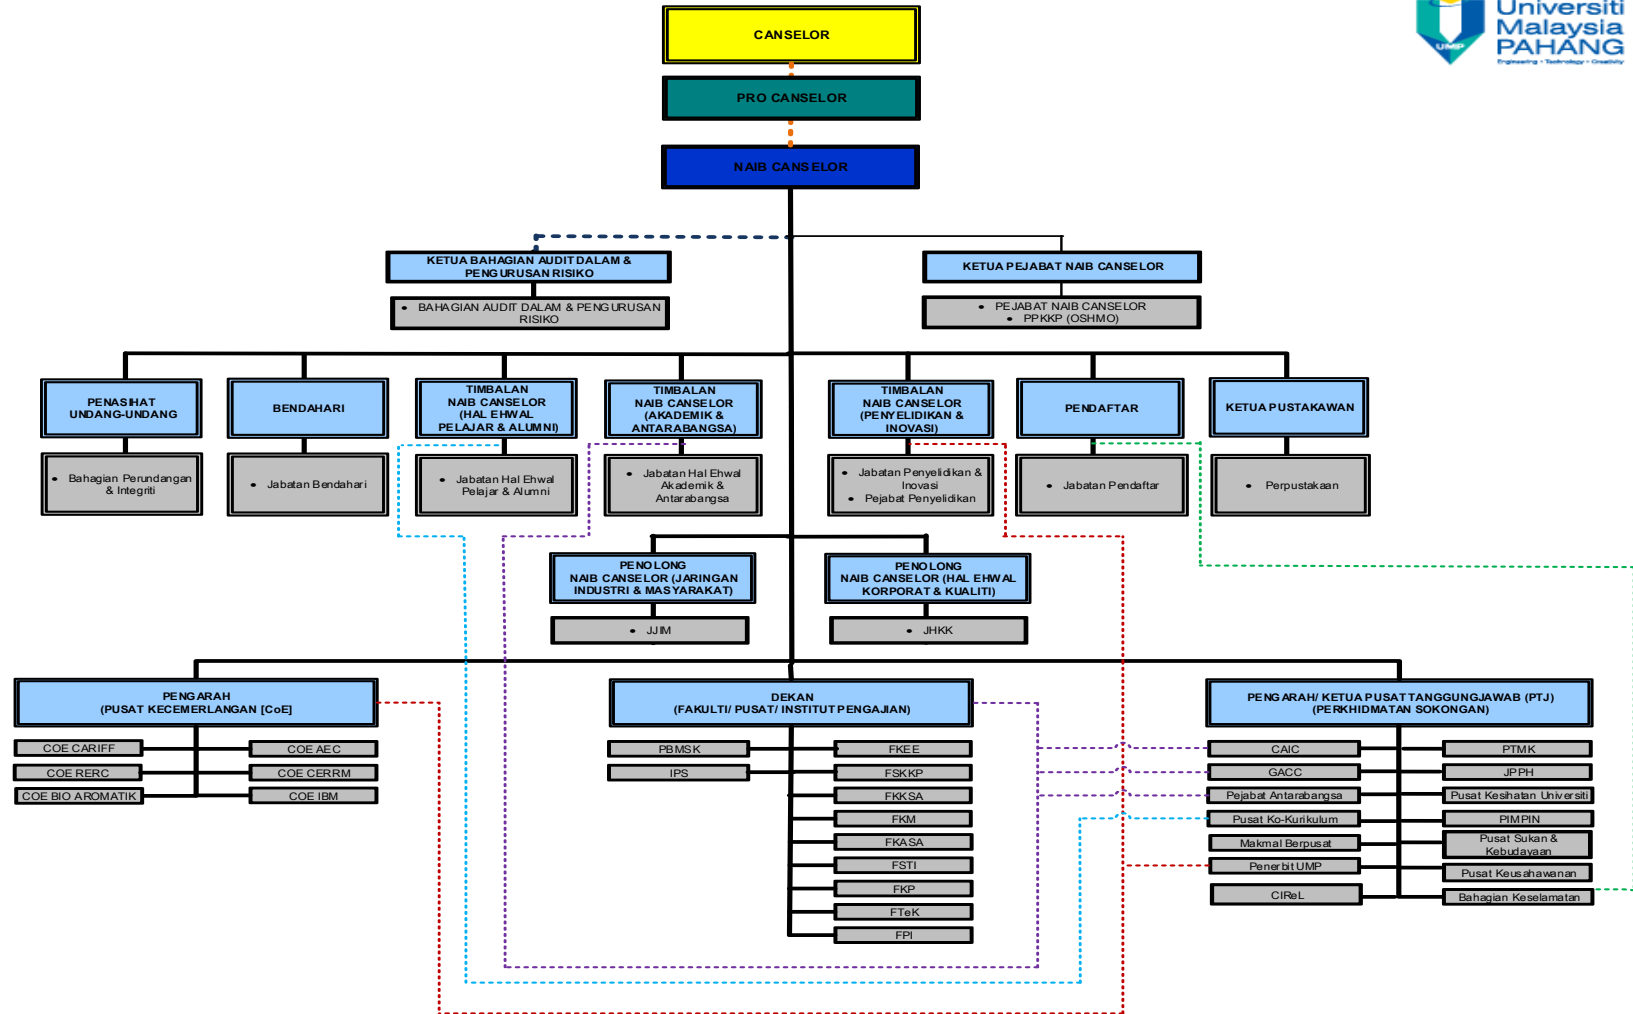

CARTA ORGANISASI UNIVERSITI MALAYSIA PAHANG

NOTA ** :

- ICOE CIDB diselia oleh FKASA
- ICOE AGILENT diselia oleh FKKE
- ICOE AUTOMOTIF diselia oleh COE AEC
- ICOE BIOTECH diselia oleh FSTI
- ICOE ICT diselia oleh COE IBM

GLOSARI :

AEC = Pusat Kejuruteraan Automotif	FKEE = Fak. Kej. Elektrik & Elektronik	FPI = Fak. Pengurusan Industri	PBMSK = Pusat Bahasa Moden & Sains Kemanusiaan
CAIC = Pusat Inovasi & Daya Saing Akademik	FKASA = Fak. Kej. Awam & Sumber Alam	GACC = Pusat Akademik & Kerjaya Jerman	PTMK = Pusat Teknologi Maklumat & Komunikasi
CERRM = Pusat Pengurusan & Penyelidikan Sumber Alam	FSKKP = Fak. Sistem Komputer & Kej. Perisian	IPS = Institut Pengajian Siswazah	PIMPIN = Pusat Islam & Pembangunan Insan
CARIFF = Pusat Kecemerlangan Penyelidikan Aliran Bendalir Termaju	FSTI = Fak. Sains & Teknologi Industri	JPPH = Jabatan Pembangunan & Pengurusan Harta	RERC = Pusat Kajian Nadir Bumi
FKKSA = Fak. Kej. Kimia & Sumber Asli	FKP = Fak. Kej. Pembuatan	JJIM = Jabatan Jaringan Industri & Masyarakat	CReL = Pusat Sumber Pengajaran & e-pembelajaran
FKM = Fak. Kej. Mekanikal	FTek = Fak. Teknologi Kejuruteraan	JHKK = Jabatan Hal Ehwai Korporat & Kualiti	