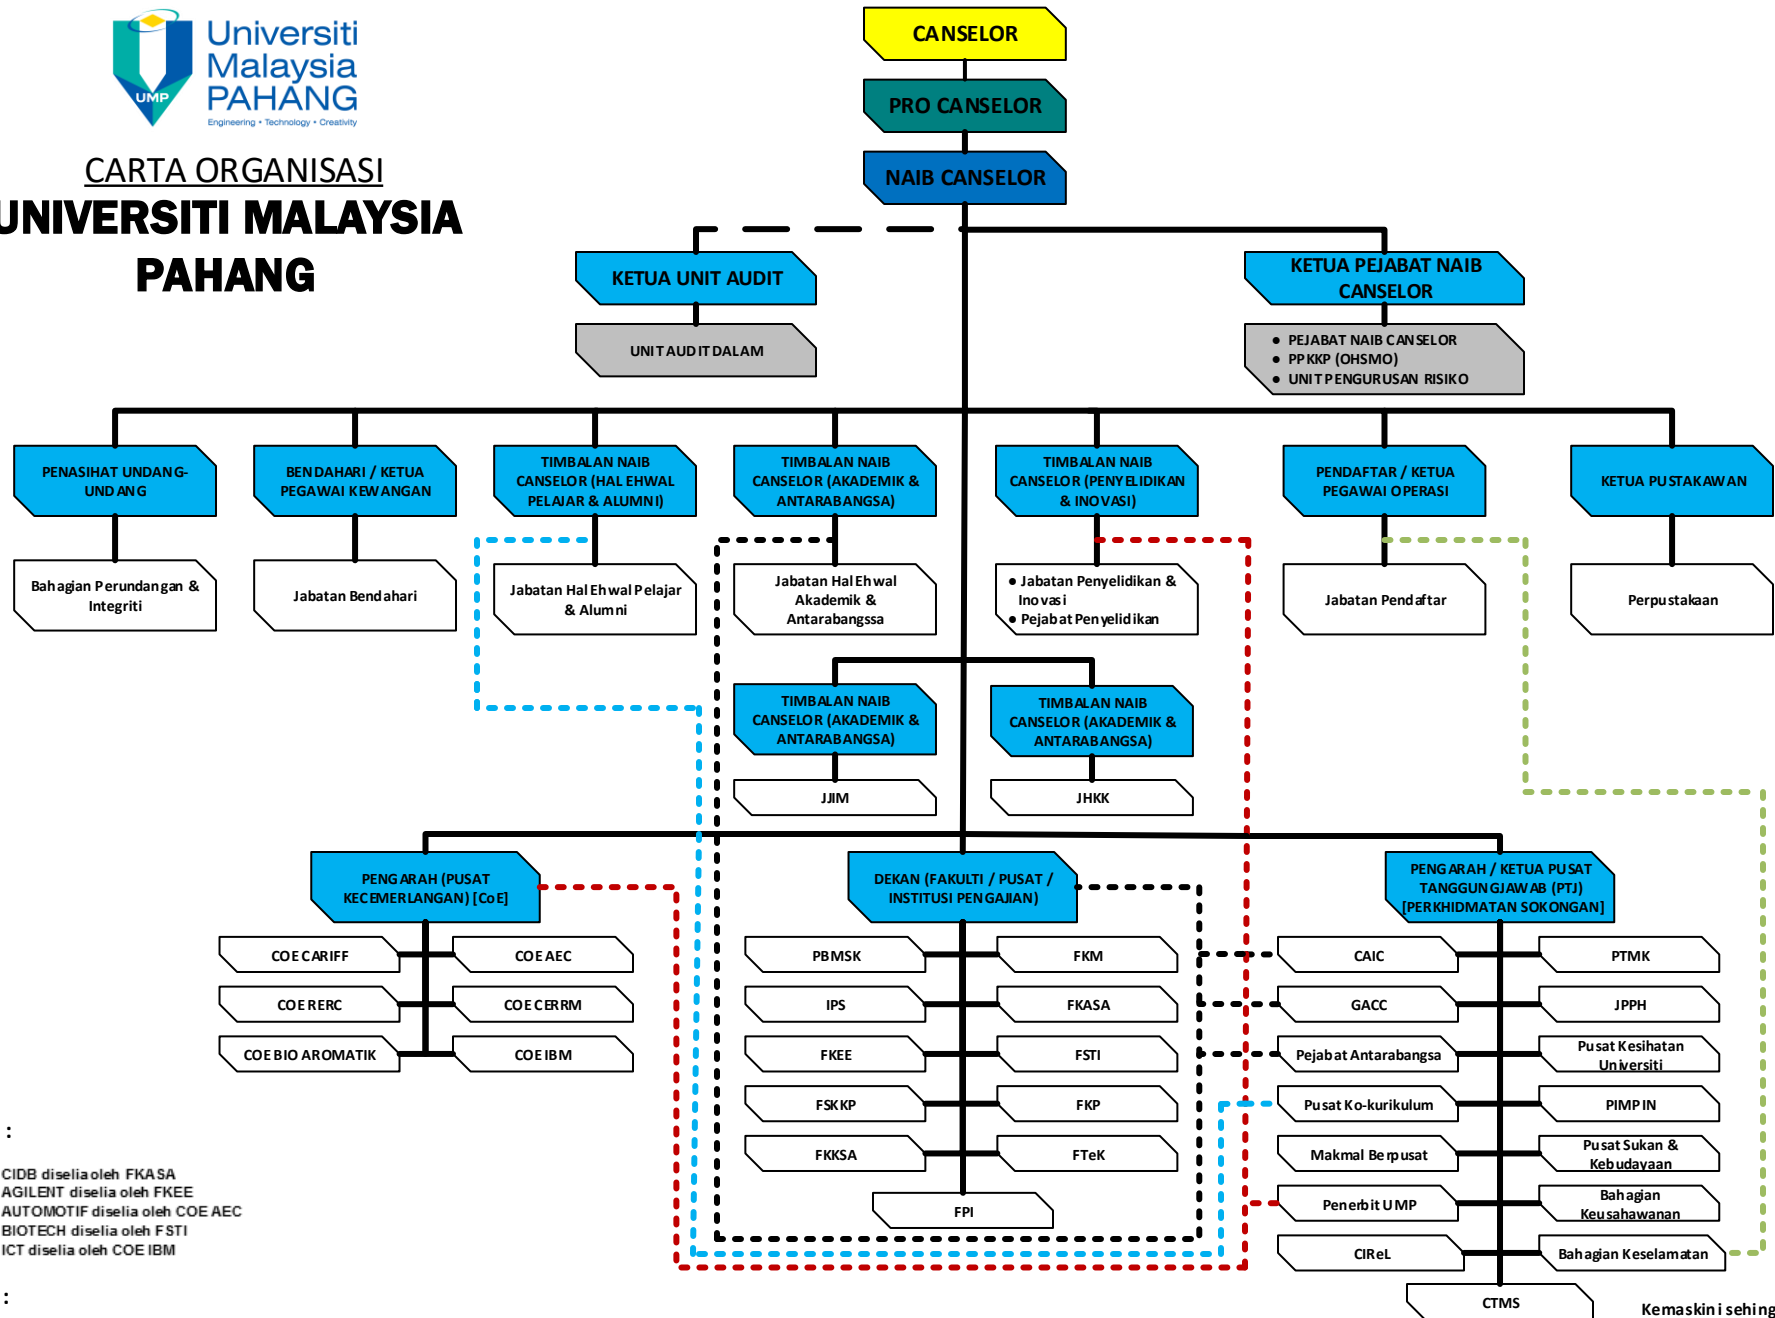

**CARTA ORGANISASI  
UNIVERSITI MALAYSIA  
PAHANG**

**NOTA \*\* :**

- ICOE CIDB diselia oleh FKASA
- ICOE AGILENT diselia oleh FKKEE
- ICOE AUTOMOTIF diselia oleh COE AEC
- ICOE BIOTECH diselia oleh FSTI
- ICOE ICT diselia oleh COE IBM

**GLOSERI :**

AEC = Pusat Kejuruteraan Automotif	FKEE = Fak. Kej. Elektrik & Elektronik	FPI = Fak. Pengurusan Industri	PBMSK = Pusat Bahasa Moden & Sains Kemanusiaan	CTMS = Pusat Pengurusan & Perkhidmatan Teknologi
CAIC = Pusat Inovasi & Daya Saing Akademik	FKASA = Fak. Kej. Awam & Sumber Alam	GACC = Pusat Akademik & Kerjaya Jerman	PTMK = Pusat Teknologi Maklumat & Komunikasi	
CERMM = Pusat Pengurusan & Penyelidikan Sumber Alam	FKSSP = Fak. Sistem Komputer & Kej. Perisian	IPS = Institut Pengajian Siswazah	PIMPIN = Pusat Islam & Pembangunan Insan	
CARIFF = Pusat Kecemerlangan Penyelidikan Aliran Bendalir Bendalir Termaju	FSTI = Fak. Sains & Teknologi Industri	JPPH = Jabatan Pembangunan & Pengurusan Harta	RERC = Pusat Kajian Nadir Bumi	
FKKSA = Fak. Kej. Kimia & Sumber Alam	FKP = Fak. Kej. Pembuatan	JJIM = Jabatan Jaringan Industri & Masyarakat	CIREL = Pusat Sumber Manusia Pengajaran & e-Pembelajaran	
FKM = Fak. Kej. Mekanikal	FTek = Fak. Teknologi Kejuruteraan	JHKK = Jabatan Hal Ehwal Korporat & Kualiti	ICOE = Pusat Kecemerlangan Industri	

Kemaskini sehingga 22 Ogos 2017